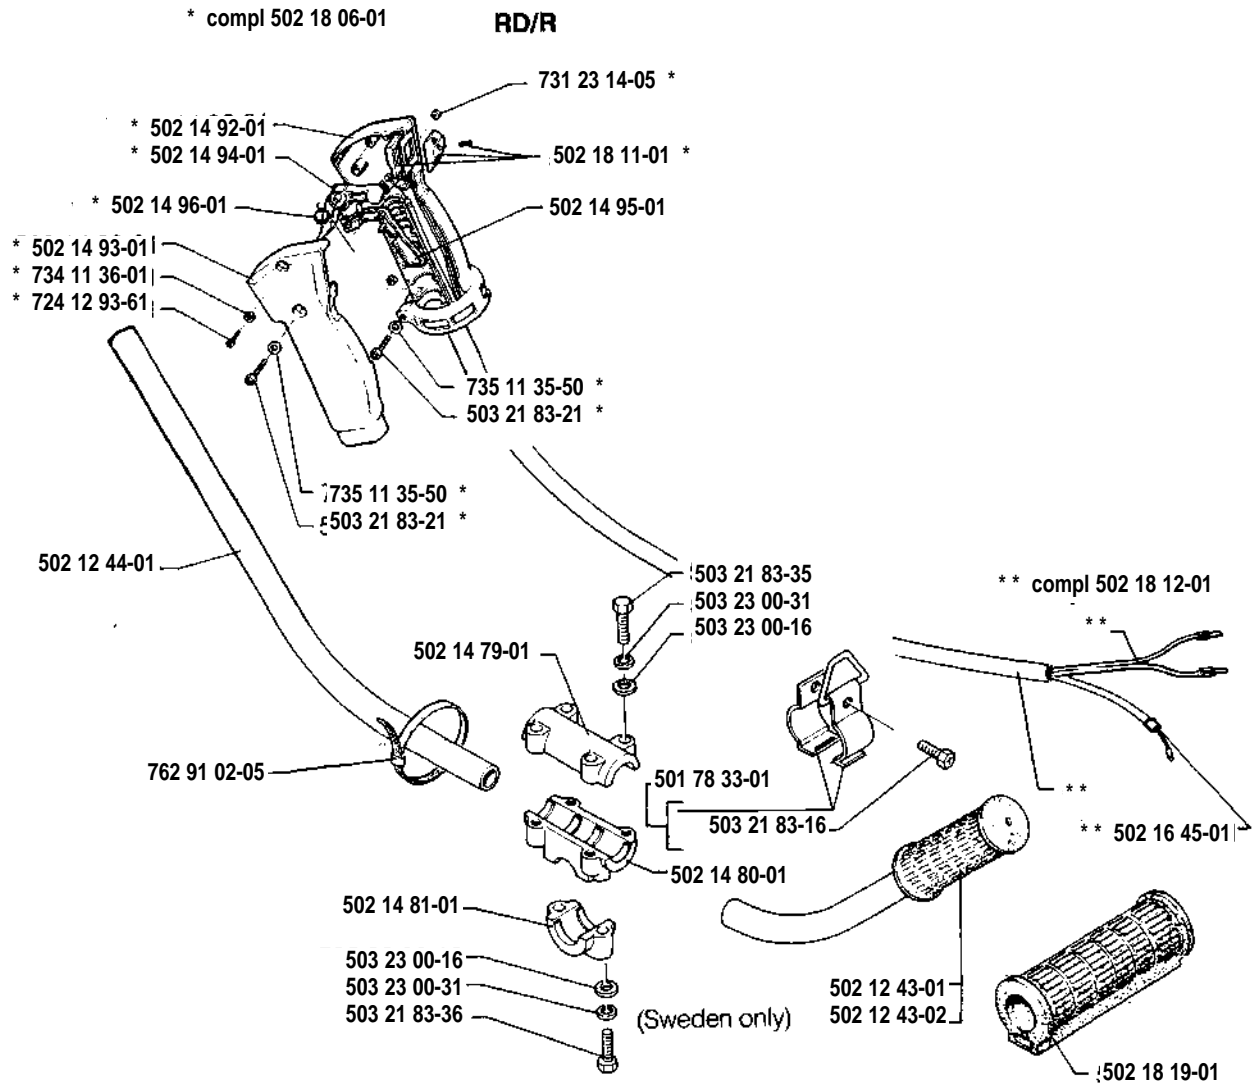

125/132 L/LD/R/RD

1.1992

Spare parts

Ersatzteile

Pièces détachées

Repuestos

Reservdelar

A**B**

T**R/RD/RJ/RJD****U****L/LD****H**

* compl 531 00 23-87
** compl 502 19 11-01

**G**

M

R/L

Q

R

F

(125) 531 00 23-81
(132) 531 00 23-82

O

* compl 502 18 14-01

S

* compl 531 00 40-26

K

- * compl 531 00 23-67 (132)
- * compl 531 00 23-66 (125)

J

D

E

L

* compl 531 00 24-20 (132)
* compl 531 00 24-19 (125)

N