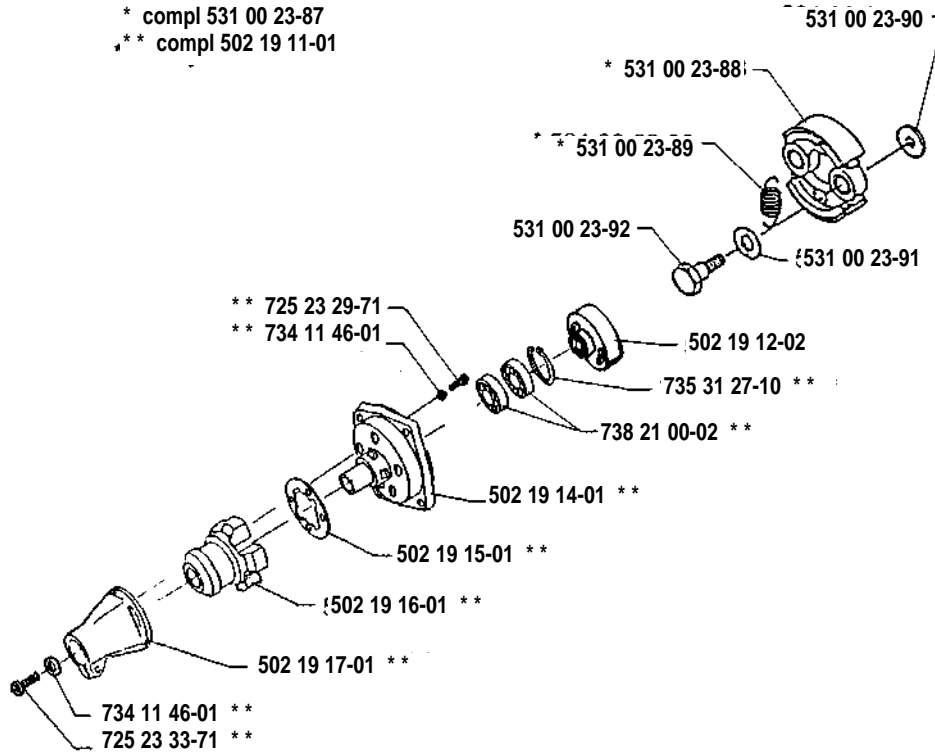

125/132 L/LD/R/RD

1.1992

Spare parts

Ersatzteile

Pièces détachées

Repuestos

Reservdelar

A**B**

T**R/RD/RJ/RJD****U****L/LD****H**

* compl 531 00 23-87
** compl 502 19 11-01

**G**

M

R/L

Q

R

F

(125) 531 00 23-81
(132) 531 00 23-82

O

* compl 502 18 14-01

S

* compl 531 00 40-26

K

- * compl 531 00 23-67 (132)
- * compl 531 00 23-66 (125)

J

D

E

L

* compl 531 00 24-20 (132)
* compl 531 00 24-19 (125)

N